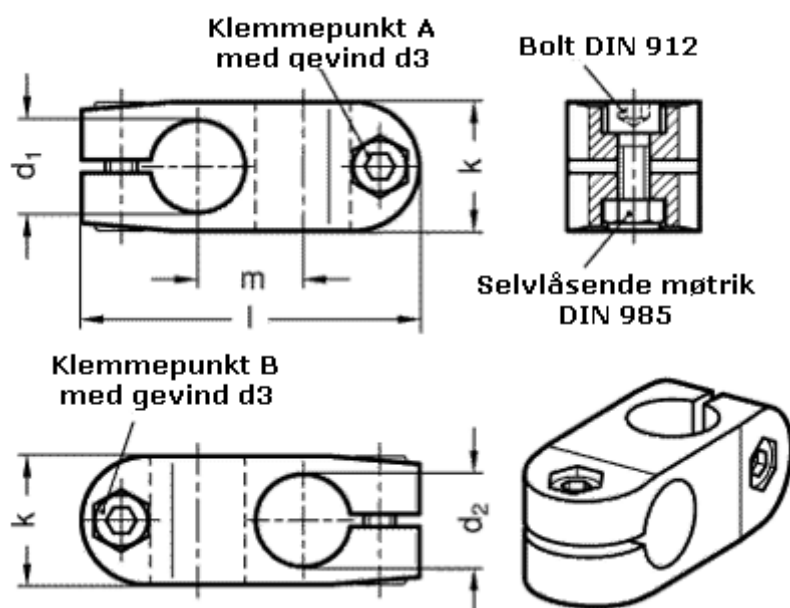

Varenummer: 20131B20B202NI  
Beskrivelse: E+G Kryds forbinder  
GN131-B20-B20-2-NI

## Mål

$d_1$	= 20
$d_2$	= 20
$d_3$	= M 6
$k$	= 25
$l_1$	= 64
$m$	= 20

Vippehåndtag = GN 911-M 6-""22, skal bestilles separat